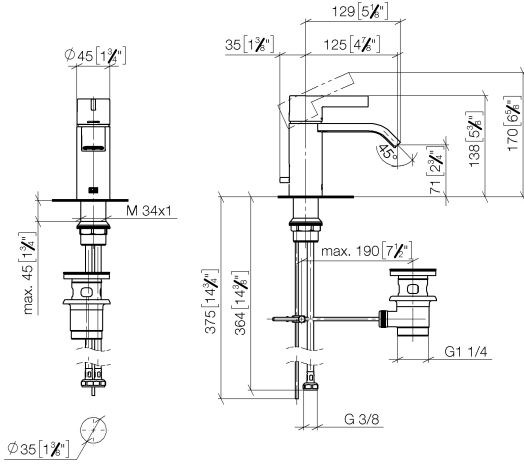

33 500 671

- saillie 125 mm
- bec déverseur fixe
- jet rectangulaire enrichi en air
- hauteur de robinetterie 170 mm
- hauteur jusqu'au mousseur 71 mm
- diamètre de percement 35 mm
- 2x flexible de pression M 10 x 1 vissé, étanchéité contrôlée
- débit maxi. 4,6 l/min
- sans plomb
- Ce produit contribue au respect des exigences des systèmes d'évaluation des bâtiments écologiques, par exemple LEED®, BREEAM®, DGNB

Convient uniquement à un lavabo avec trop-plein.

	Chrome	33 500 671-00
	Platine brossé	33 500 671-06
	Dark Chrome	33 500 671-19
	Or clair brossé	33 500 671-27
	Noir mat	33 500 671-33
	Chrome brossé	33 500 671-93
	Dark Platinum brossé	33 500 671-99

33 500 671

mm [inches]

Diagramme de débit